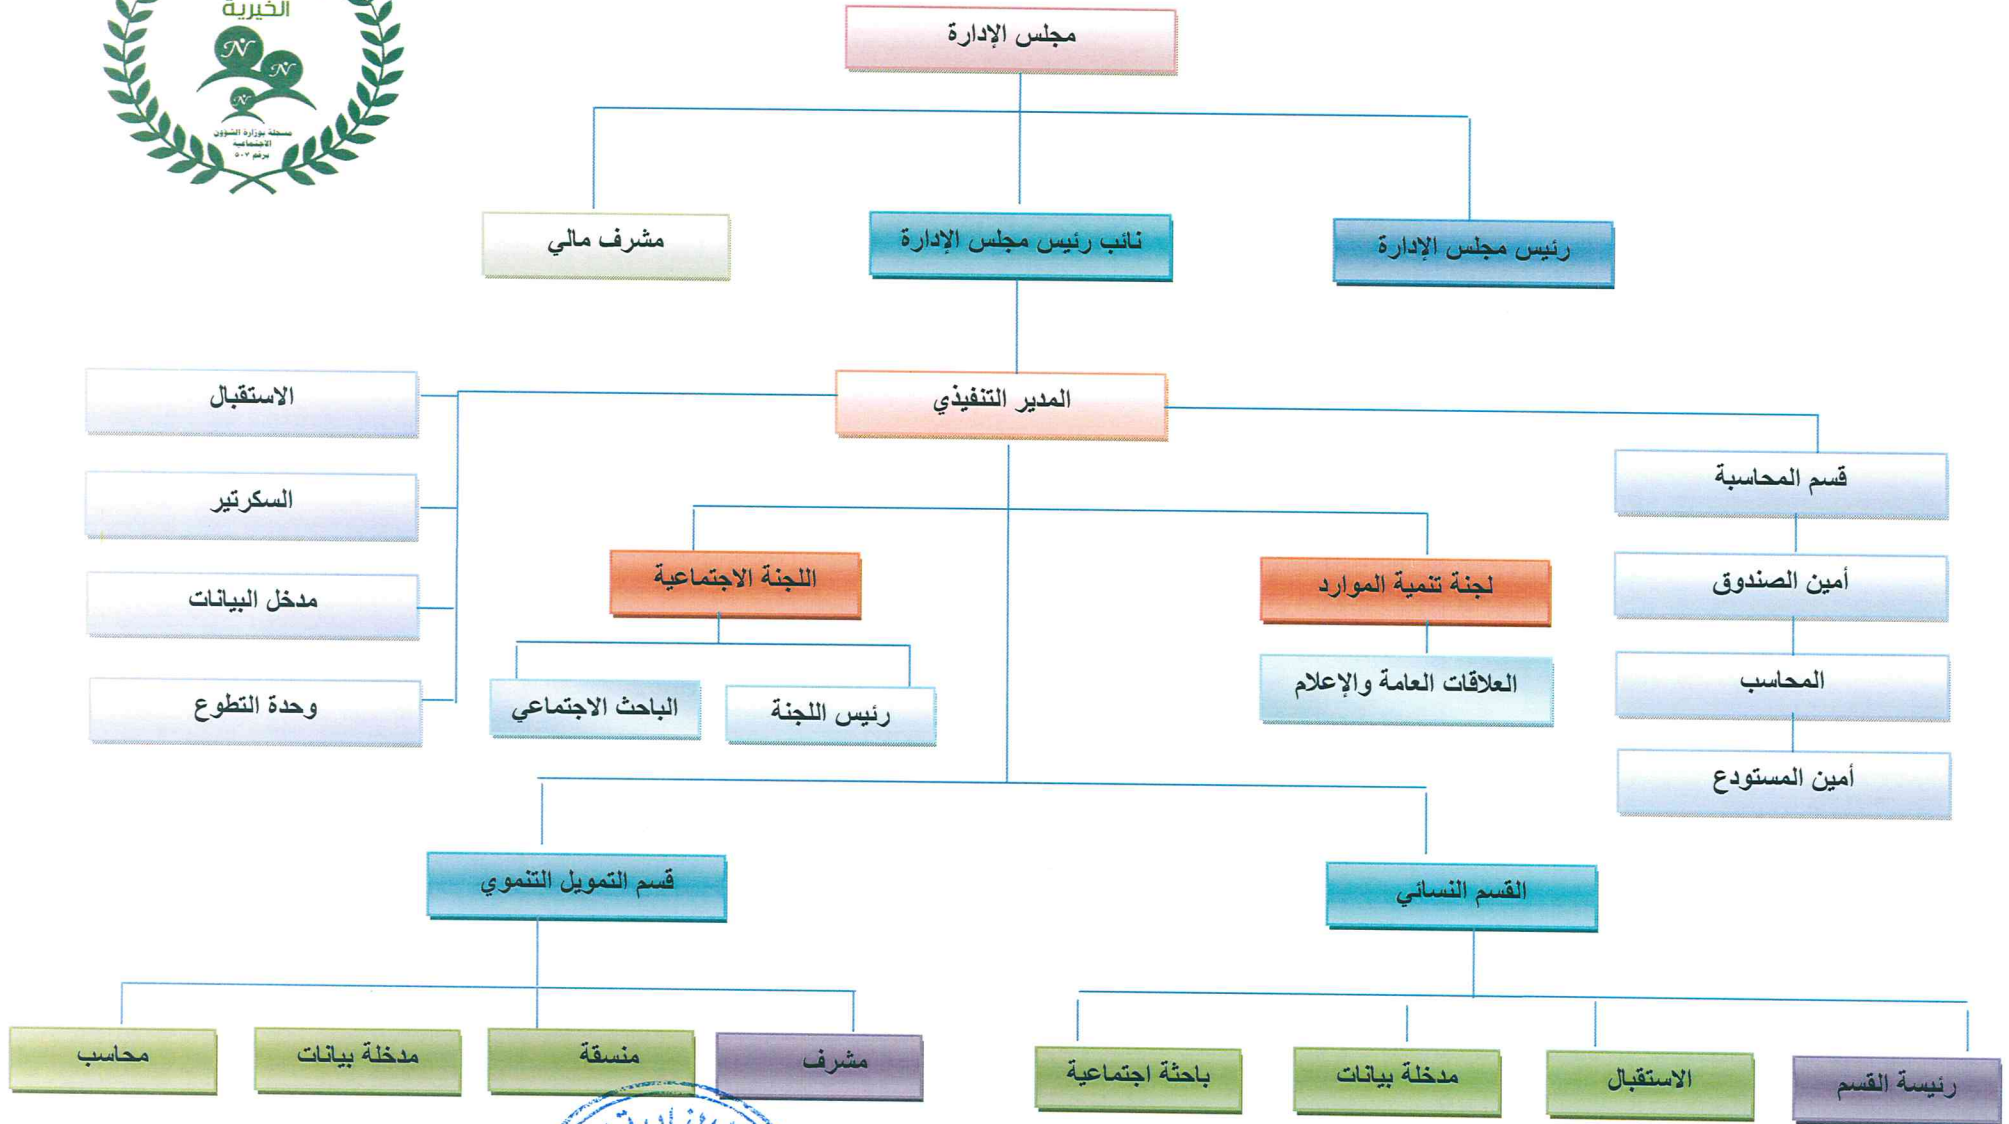

# الهيكل التنظيمي لجمعية النابية الخيرية

تم اعتماد الهيكل التنظيمي من كل من :  
المدير التنفيذي

ضاحي بن نومان الخالدي

رئيس مجلس الإدارة

نبيب بن غنيم الهاجري

أمين الصندوق

ناصر بن فيصل الهاجري